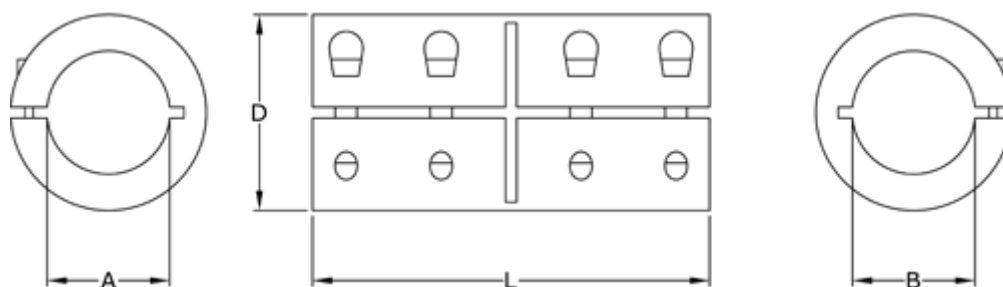

Varenummer: 3323046501015  
Beskrivelse: Fast kobling str. 15 boring 15/15 mm  
Slidset, Stål

## Mål

A = 15  
B = 15  
D = 34  
L = 50  
Skrue = M5x16